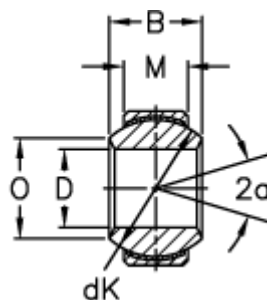

Varenummer: 03508160
Beskrivelse: Fluro Ledleje GE 160FW-2RS

Mål

A	= 260 0 -0,035
B	= 135
D	= 160 0 -0,025
dK	= 225
Dynamisk belastning C (kN)	= 2880
Kipvinkel	= 16
M	= 80
O	= 180

Statisk belastning C0 (kN)	= 5760
Vægt	= 24900